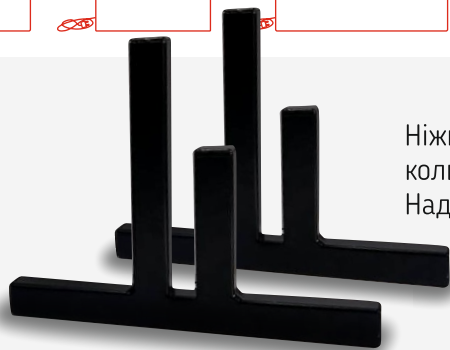

Ніжки-підставки для обігрівачів HEATS - зручне вирішення проблеми розміщення панелі, коли немає можливості закріпити обігрівач на стіні. Надійно фіксують обігрівач, завдяки чітко підібраному розміру.