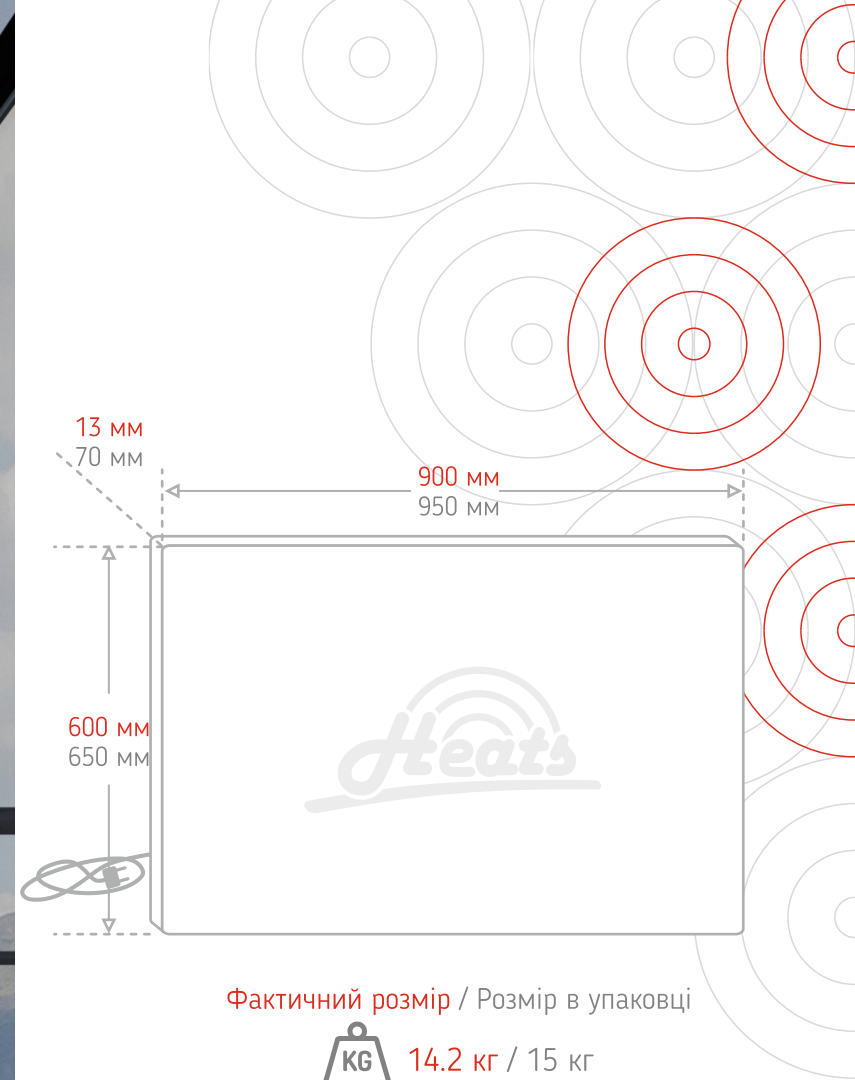

# Керамічний обігрівач HEATS 200

Фактичний розмір / Розмір в упаковці

 4 кг / 5.3 кг

Керамічний обігрівач  
**HEATS 500**

Фактичний розмір / Розмір в упаковці

9.2 кг / 9.8 кг

Керамічний обігрівач  
**HEATS 700**

Керамічний обігрівач  
**HEATS 1000**

Фактичний розмір / Розмір в упаковці

20.6 кг / 21.6 кг