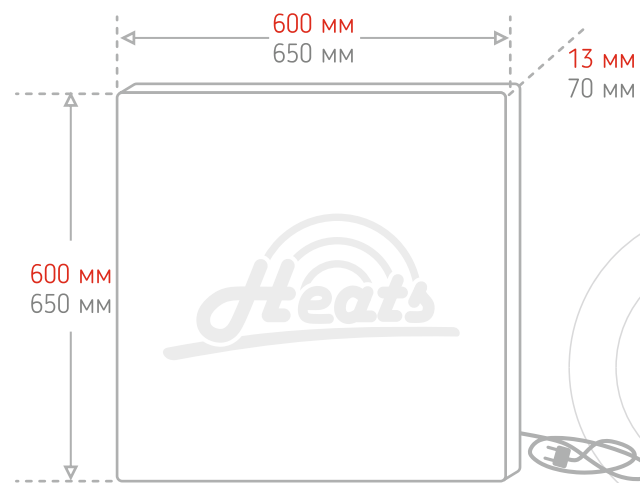

# Керамічний обігрівач HEATS 200

Фактичний розмір / Розмір в упаковці

 4 кг / 5.3 кг

Керамічний обігрівач  
**HEATS 500**

Фактичний розмір / Розмір в упаковці

9.2 кг / 9.8 кг

Керамічний обігрівач  
**HEATS 700**

Керамічний обігрівач  
**HEATS 1000**

Фактичний розмір / Розмір в упаковці

20.6 кг / 21.6 кг